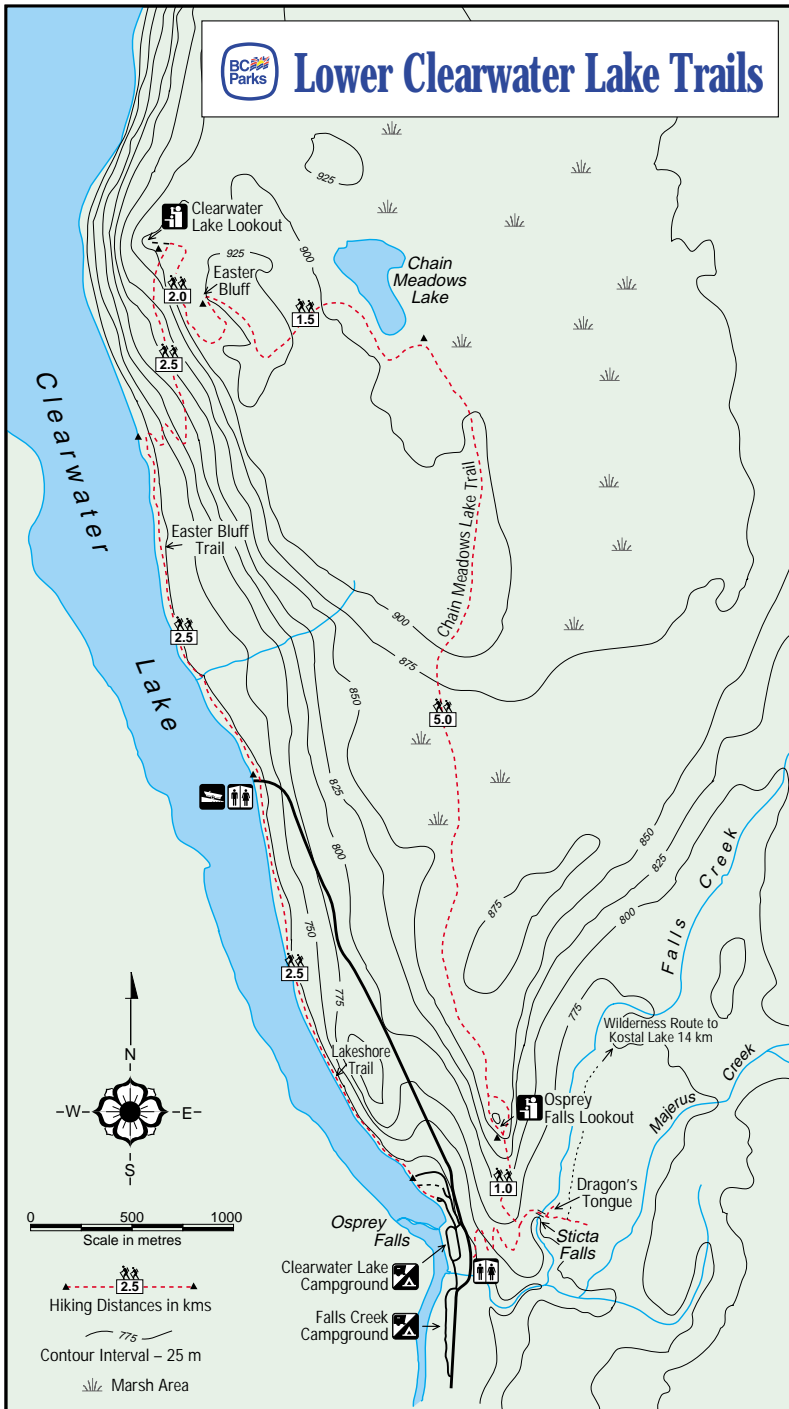

Lower Clearwater Lake Trails

Hikers

Please help keep Wells Gray Park wild and natural.

- Do not feed wildlife
- Keep pets on leash
- No open campfires
- Camp only in designated areas
- This is bear country!
 - Follow safe food and cooking practices
- Remember:
 - Take nothing but photographs
 - Leave nothing but footprints

Wanderer

Bitte erhalte den Wells Gray Park in seiner wilden und natuerlichen Schoenheit.

- Fuettere keine wilden Tiere!
- Halte Haustiere an der Leine!
- Mache keine Lagerfeuer!
- Kampiere nur an den ausgewiesenen Lagerplaetzen!
- Beachte: Dies ist ein Baerengebiet!
Befolge die Sicherheitsregeln fuer Essen und Kochen in der Wildnis!
- Nimm nichts mit von hier ausser schoenen Erinnerungen!
- Hinterlasse nichts ausser Deinen Fussabdruecken!