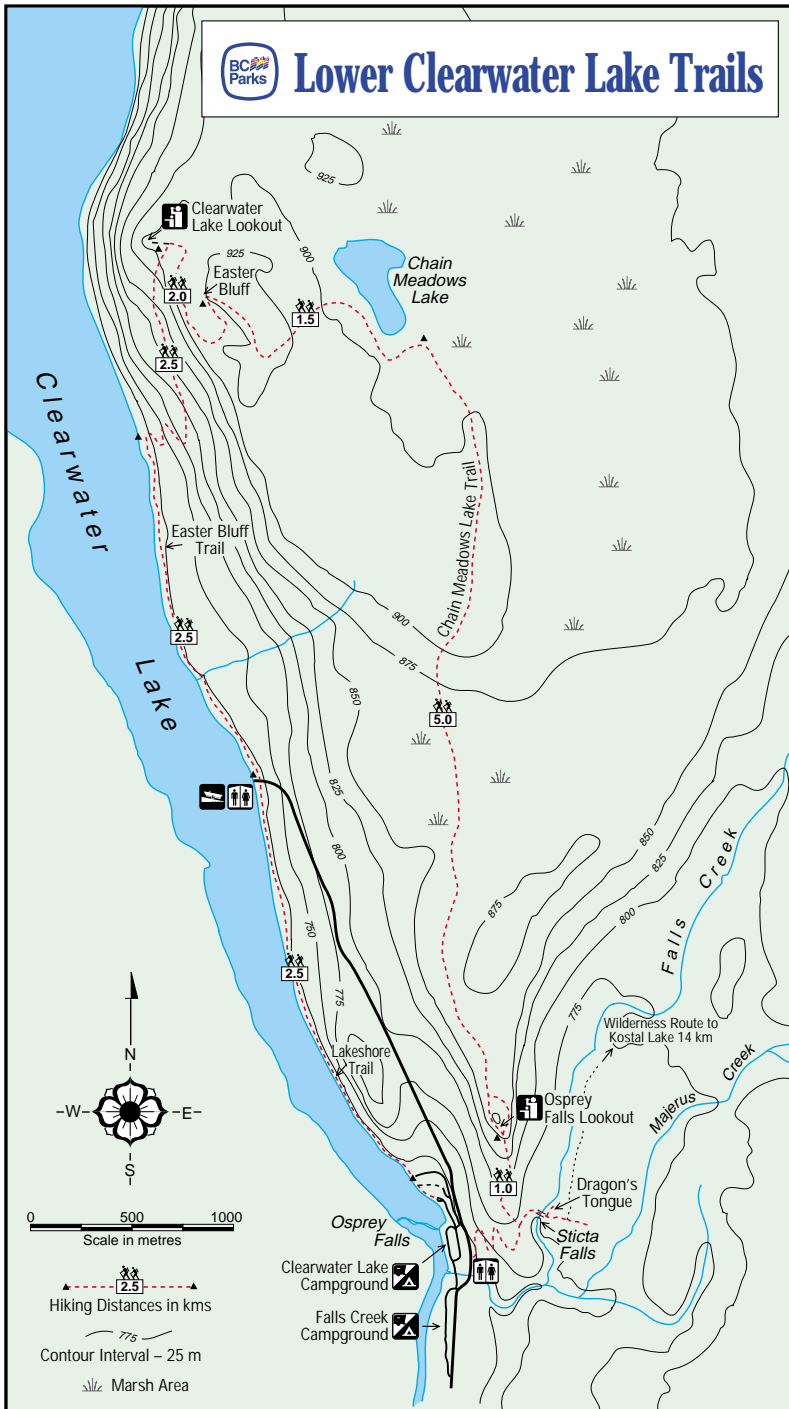

Lower Clearwater Lake Trails

Contour Interval - 25 m

Hikers

Please help keep Wells Gray Park wild and natural.

- Do not feed wildlife
- Keep pets on leash
- No open campfires
- Camp only in designated areas
- This is bear country!
 - Follow safe food and cooking practices
- Remember:
 - Take nothing but photographs
 - Leave nothing but footprints

Wanderer

Bitte erhalte den Wells Gray Park in seiner wilden und natuerlichen Schoenheit.

- Fuettere keine wilden Tiere!
- Halte Haustiere an der Leine!
- Mache keine Lagerfeuer!
- Kampiere nur an den ausgewiesenen Lagerplaetzen!
- Beachte: Dies ist ein Baerengebiet!
 - Befolge die Sicherheitsregeln fuer Essen und Kochen in der Wildnis!
- Nimm nichts mit von hier ausser schoenen Erinnerungen!
- Hinterlasse nichts ausser Deinen Fussabdruecken!